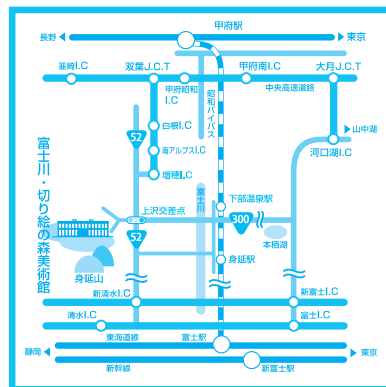

峡南の夏まつり

日時 8月22日(土) 午後3時~9時

開会式 5時30分 地域パフォーマンスは5時30分~7時30分

場所 富士川クラフトパーク

マップコード→

ご来場者様へお願い

渋滞回避のため

- ①乗り合わせ又は、公共交通機関利用にご協力ください。
- ②甲府方面からの車両は、会場手前の「飯富交差点」を右折し旧早川橋方面にお回りください。

プログラム

1 楽しい屋台村	15:00~	やきそばやかき氷など お祭りならではの雰囲気を楽しめる屋台村です。
2 地域パフォーマンス	17:30~19:30	峡南5町で活動する、 文化活動のイベントを同時に開催します。
3 光の切り絵の投影	19:30~21:00	芝生広場や森の木々に切り絵を投影、その美しさは必見です！
4 ローソクによる フラットライト・ロード	17:00~21:00	第2駐車場から広場への上り階段、バラ園の外周道路に カップローソクを並べて点火！幻想的な光の道が出現。
5 花火ステージの演出	20:30~20:40	イベント広場西側観覧席石段エリアにて、 美しい仕掛け花火をお楽しみください。